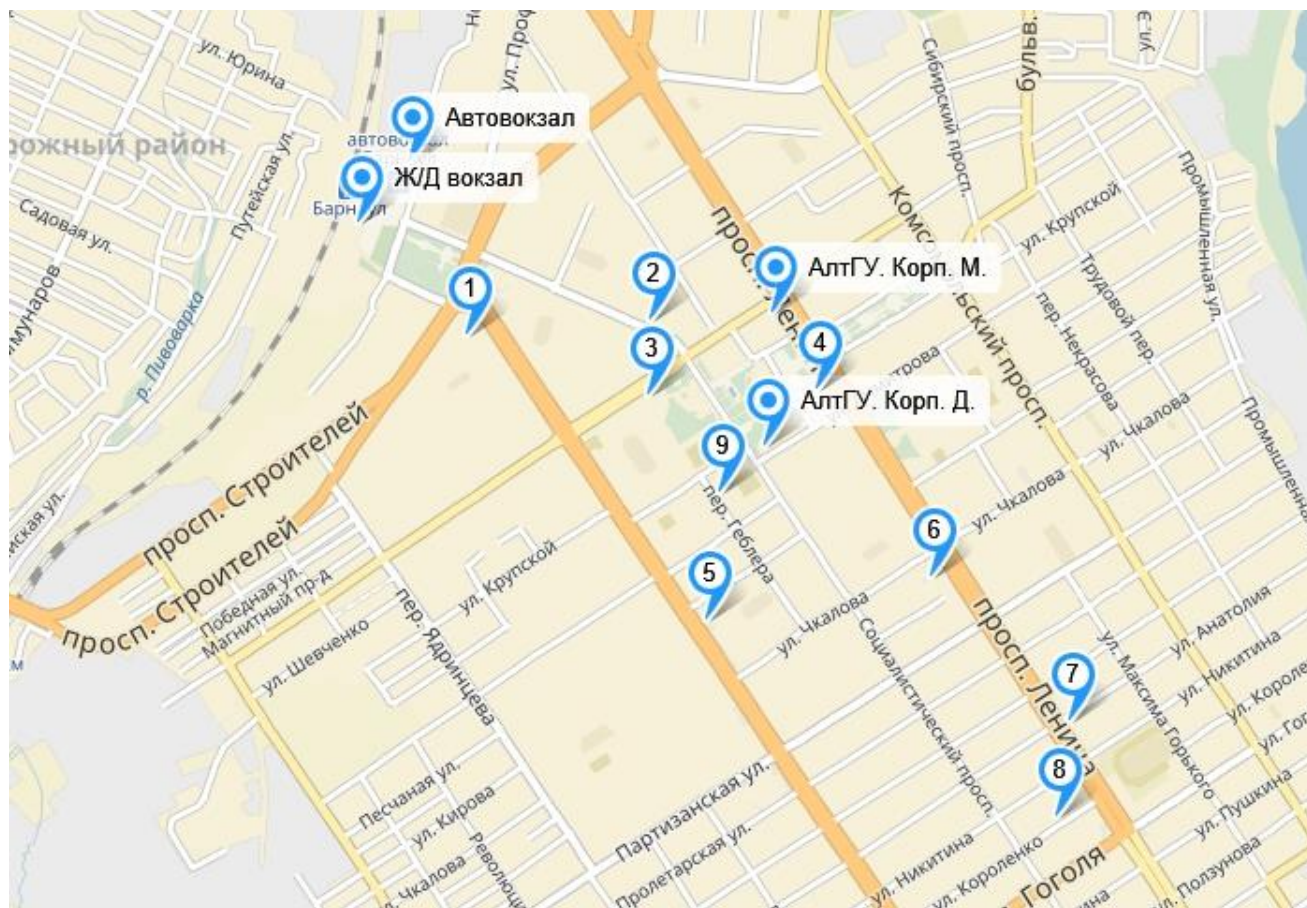

СХЕМА РАСПОЛОЖЕНИЯ ГОСТИНИЦ И КОРПУСОВ УНИВЕРСИТЕТА

Корпус «М» АлтГУ
Адрес: пр-т Ленина, 61.

Корпус «Д» АлтГУ
Адрес: ул. Димитрова, 66.

1. Гостиница «Барнаул»
Адрес: Площадь Победы, 3.
Тел.: 7 (3852) 201-600

2. Гостиница «Сибирь»
Адрес: пр. Социалистический, 116.
Тел.: 7 (3852) 624-200

3. Гостиница «Колос»
Адрес: ул. Молодежная, 25.
Тел.: 7 (3852) 629-767

4. Гостиница «Центральная»
Адрес: пр. Ленина, 57.
Тел.: 7 (3852) 36-71-00, 36-71-01

5. Гостиница «Турист»
Адрес: ул. Короленко, 60.
Тел.: 7 (3852) 44-00-00, 63-21-21

6. Гостиница «Русь»
Адрес: ул. Чкалова, 57а.
Тел.: 7 (3852) 35-43-82

7. Гостиница «Алтай»
Адрес: пр. Ленина, 24.
Тел.: 7 (937) 101-36-19

8. Гостиница «Улитка»
Адрес: ул. Короленко, 60.
Тел.: 7 (3852) 35-36-36, 63-66-84

9. Гостиница «Обь»
Адрес: ул. Папанинцев, 96д.
Тел.: 7 (3852) 36-77-62